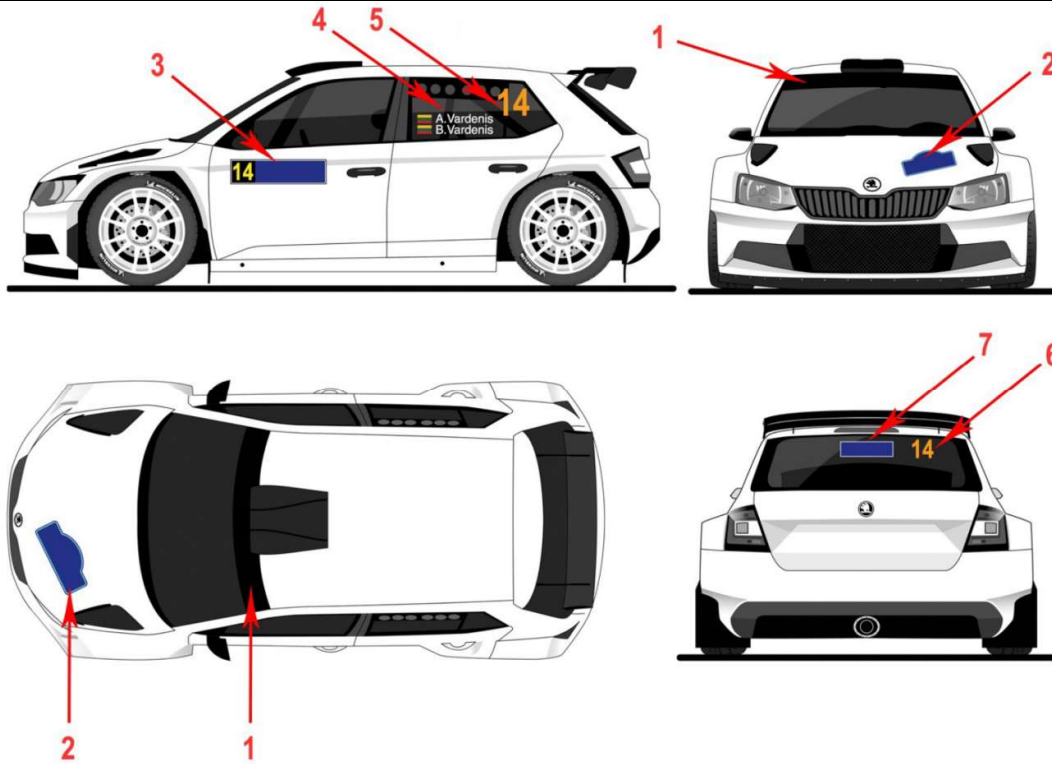

### STARTO NUMERIŲ IR REKLAMOS TEKSTŲ IŠDĖSTYMO SCHEMA LAYOUT SCHEME OF START NUMBERS AND ADVERTISING TEXTS

1. „MICRO Rally“ reklama. Klijuojama priekinio stiklo virsutineje dalyje. Plotis 22cm.
2. Ralio amblema. Organizatoriaus reklama. Maksimalus dydis: aukstis 21,5cm, plotis 43cm.
3. Soninis dury lipdukas su startiniu numeriu ir privaloma organizatoriaus reklama ant abiejy priekiniy dureliu. Lipduko dydis: aukstis 17cm, plotis 67cm. Lipduko krastuose - 1cm baltos spalvos apvadas. Vidinis lipduko dydis: aukstis 15cm, plotis 65cm. Startinio numerio fonas - judas matinis kvadratas (15x15cm) privalo buti dureliu priekyje abiejuose pusse. Skaiciaus aukstis 14cm, skaiciaus linijos plotis 2cm, spalva geltona - PMS 803. Likes lipduko plotas skirtas organizatoriaus reklamai.
4. 1 ir 2 vairuotoju vardai (neprivaloma), Sriftas - Helvetica. Aukstis 6cm, raides linijos plotis 1cm, spalva - balta. Vardas: tik pirma vardo raide didzioji. Pavarde: tik pirma raid didzioji, visos kitos mazosios. Fonas - permatomas. 1 vairuotojo vardas virsuje, abiejuose pusese.
5. Startinis numeris. Skaiciaus aukstis 20cm, skaiciaus linijos plotis 2,5cm. Spalva oranžine PMS 804.
6. Startinis numeris (neprivalomas). Skaiciaus aukstis 14cm. Spalva oranžine PMS 804.
7. LAS reklama. Maksimalus dydis: aukstis 10cm, plotis 30cm.
8. Naudojant bioetanoli, privalomas lipdukas "E85" ant abiejy automobilio galiniy sparny. Lipduko dydis: aukstis 12cm, plotis 16cm, raides aukstis 8cm. Lipduko fonas melnyos spalvos, raides ir skaiciai - baltos spalvos.